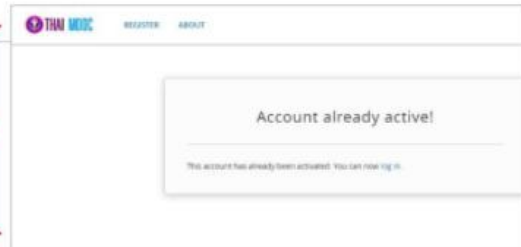

Year of birth

Highest level of education completed

Mailing address

Tell us why you're interested in THAIMOOC

คลิก

I agree to the THAIMOOC Terms of Service and Honor Code. *

คลิก

Create your account

หลังจากสมัครเป็นสมาชิกที่ thaimooc.org แล้ว

5 ให้เปิด e-mail ของตนเอง เพื่อทำการ Activate Account

Activate Your THAIMOOC Account Inbox x

no-reply@thaimooc.org

to me

Thank you for signing up for THAIMOOC.

Change your life and start learning today by activating your THAIMOOC account.
address bar.

<https://thaimooc.org/activate/86cc2f730cb14a8892f208e275649540>

6

คลิก

7

หน้าต่างนี่เปิดขึ้นมา
เป็นอันเรียบร้อย

8

➔ Login

Username: